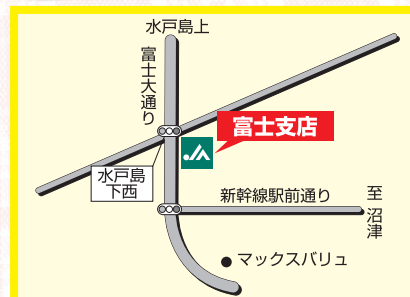

JA ふじ伊豆 大淵支店
富士市大淵 2892-5

第4回

10月16日

**会場**

JA ふじ伊豆 岩松支店
富士市松岡 2392-1

第5回

12月18日

**会場**

JA ふじ伊豆 田子浦支店
富士市中丸 758-1

第6回

1月15日

**会場**

JA ふじ伊豆 富士支店
富士市水戸島 187-1

第3水曜日 午前10時～11時30分頃まで

◎駐車スペースには限りがあります。

◎駐車場または教室における事故やケガ等につきましては、責任を負いかねますので、くれぐれもご注意いただきますようお願いいたします。