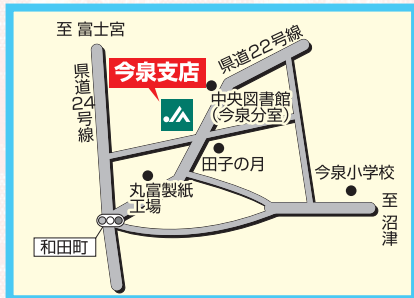

お問い合わせ・お申し込みはこちら

事務局

JAふじ伊豆 富士地区本部 地区管理課

TEL:0545-51-2121

JA202370069

第1回

6月19日

**会場**

JA ふじ伊豆 今泉支店
富士市今泉 2-6-47

第2回

7月17日

**会場**

JA ふじ伊豆 須津支店
富士市中里 1143-2

第3回

9月18日

**会場**