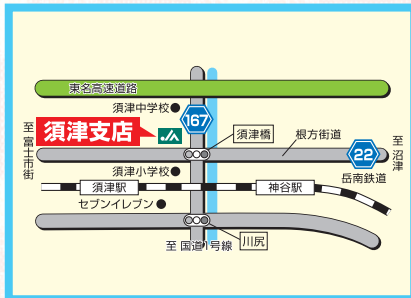

お問い合わせ・お申し込みはこちら

事務局

JAふじ伊豆 富士地区本部 地区管理課

TEL:0545-51-2121

JA202370069

第1回

6月19日

**会場**

JA ふじ伊豆 今泉支店
富士市今泉 2-6-47

第2回

7月17日

**会場**

JA ふじ伊豆 須津支店
富士市中里 1143-2

第3回

9月18日

**会場**