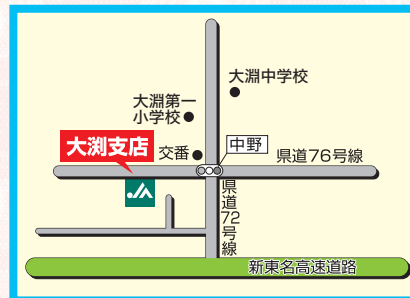

お問い合わせ・お申し込みはこちら

事務局

JAふじ伊豆 富士地区本部 地区管理課

TEL:0545-51-2121

JA202370069

第1回

6月19日

**会場**

JA ふじ伊豆 今泉支店
富士市今泉 2-6-47

第2回

7月17日

**会場**

JA ふじ伊豆 須津支店
富士市中里 1143-2

第3回

9月18日

**会場**

JA ふじ伊豆 大淵支店
富士市大淵 2892-5

第4回

10月16日

**会場**

JA ふじ伊豆 岩松支店
富士市松岡 2392-1

第5回

12月18日

**会場**

JA ふじ伊豆 田子浦支店
富士市中丸 758-1

第6回

1月15日

**会場**

JA ふじ伊豆 富士支店
富士市水戸島 187-1

第3水曜日 午前10時～11時30分頃まで

◎駐車スペースには限りがあります。

◎駐車場または教室における事故やケガ等につきましては、責任を負いかねますので、くれぐれもご注意いただきますようお願いいたします。