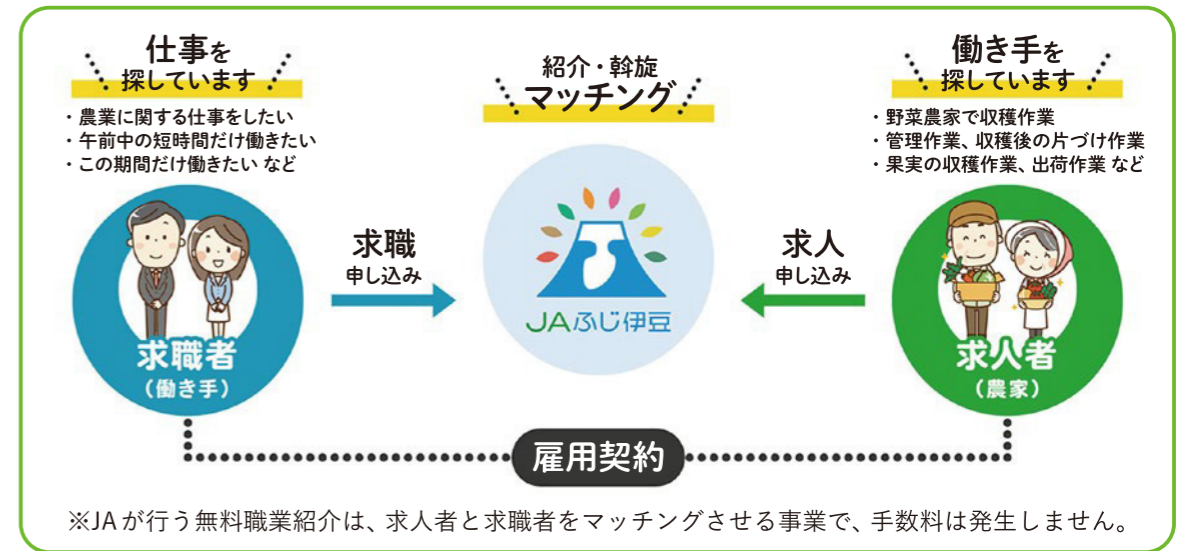

変更日 **令和6年4月1日(月)～**

店舗	営業時間	定休日
ファーマーズ御殿場	午前8時30分～午後5時	水曜日・年始(1/1～1/4)
そば処	午前11時～午後2時	水曜日・年始(1/1～1/5)

04 JA葬祭ホームページ開設のお知らせ

4月1日（月）からJA葬祭のホームページを新たに開設し、各地区の葬祭情報をより詳しくご紹介しています。JA葬祭は、さまざまな宗教・宗派に対応。家族葬など小さなお葬式から一般葬まで、皆さまのご希望に沿ったプランをご用意し、葬儀後のアフターケアまでトータルサポートしています。葬儀・法事に関する事前相談は各葬祭センターで常時受け付け、病院などからのご遺体の搬送は365日（24時間対応）しています。

組合員の方はもちろん、組合員以外の方もご利用いただけます。まずはお気軽にご相談ください。

JA葬祭ホームページ
<https://www.ja-fujizu-sousai.jp/>

05 役職員の通年ノーネクタイ勤務について

当JAは4月1日（月）から、省エネルギーの継続的取り組みに加え、働きやすい服装での業務の能率向上を目的に、通年でノーネクタイ勤務を実施します。

今後とも、役職員の働きやすい環境づくりを通じて、サービス向上に努めてまいりますので、ご理解のほどよろしくお願いたします。

01 『無料職業紹介所 あぐりキューピッド』のご紹介

当JAでは、地域農業の人材確保や農業での雇用機会創出に、農業の働き手を探している生産者の皆さまと農家で働きたい地域の皆さまを無料で紹介・斡旋（マッチング）する「無料職業紹介所 あぐりキューピッド」を管内全域で展開しています。昨年度は約200件の応募があり、約100人が各生産現場で活躍しています。

求人（働き手を募集する生産者の皆さま）

- 1 最寄りの地区本部の無料職業紹介所へ行き、求人票の記入をお願いします。JA職員がお手伝いします。
- 2 求人サイト等で募集をかけます。条件に合う求職者がいましたらJAから紹介。面接、見学などの日程を決定します。
- 3 面接当日、求職者の方が書類を持って面接場所を訪れますので面接をして採否を決定してください。
- 4 求職者と合意できたら完了。紹介状についている採否通知を最寄りの無料職業紹介所へ提出してください。